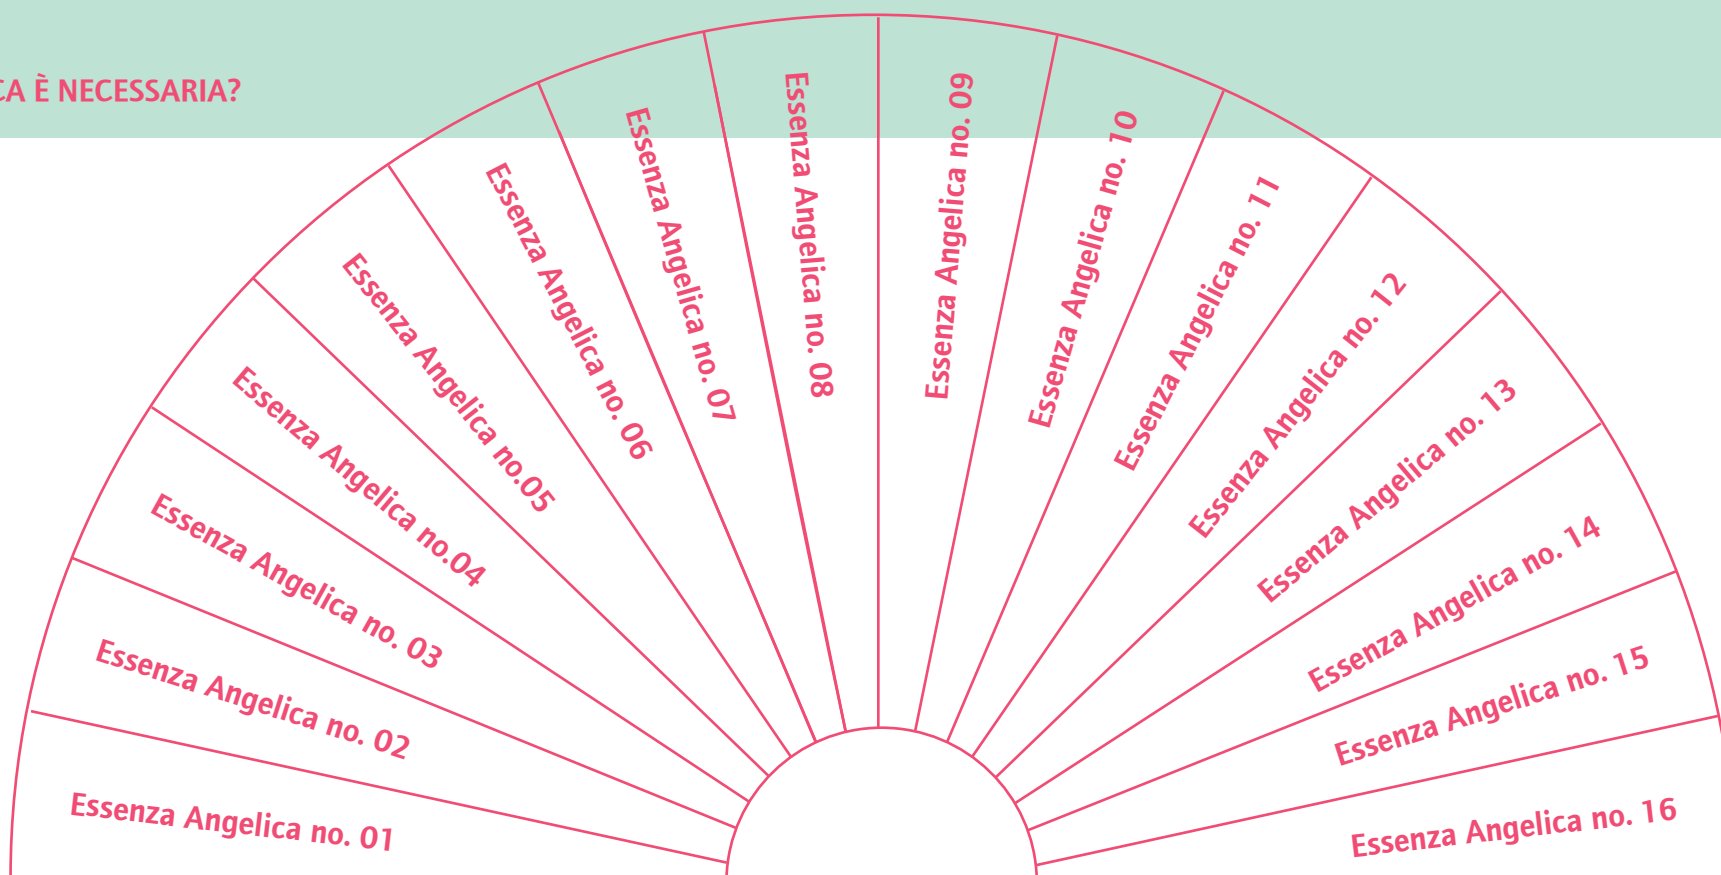

Tavola per pendolino 2: Essenze angeliche

QUALE ESSENZA ANGELICA È NECESSARIA?

Tavola per pendolino 2a: Essenze Angeliche 1–16

QUALE ESSENZA ANGELICA È NECESSARIA?

www.ingridaueritalia.com/webshop/

Al momento puoi trovare su Amazon e sul nostro negozio online solo una minima parte dei libri, delle Essenze e delle carte più importanti.