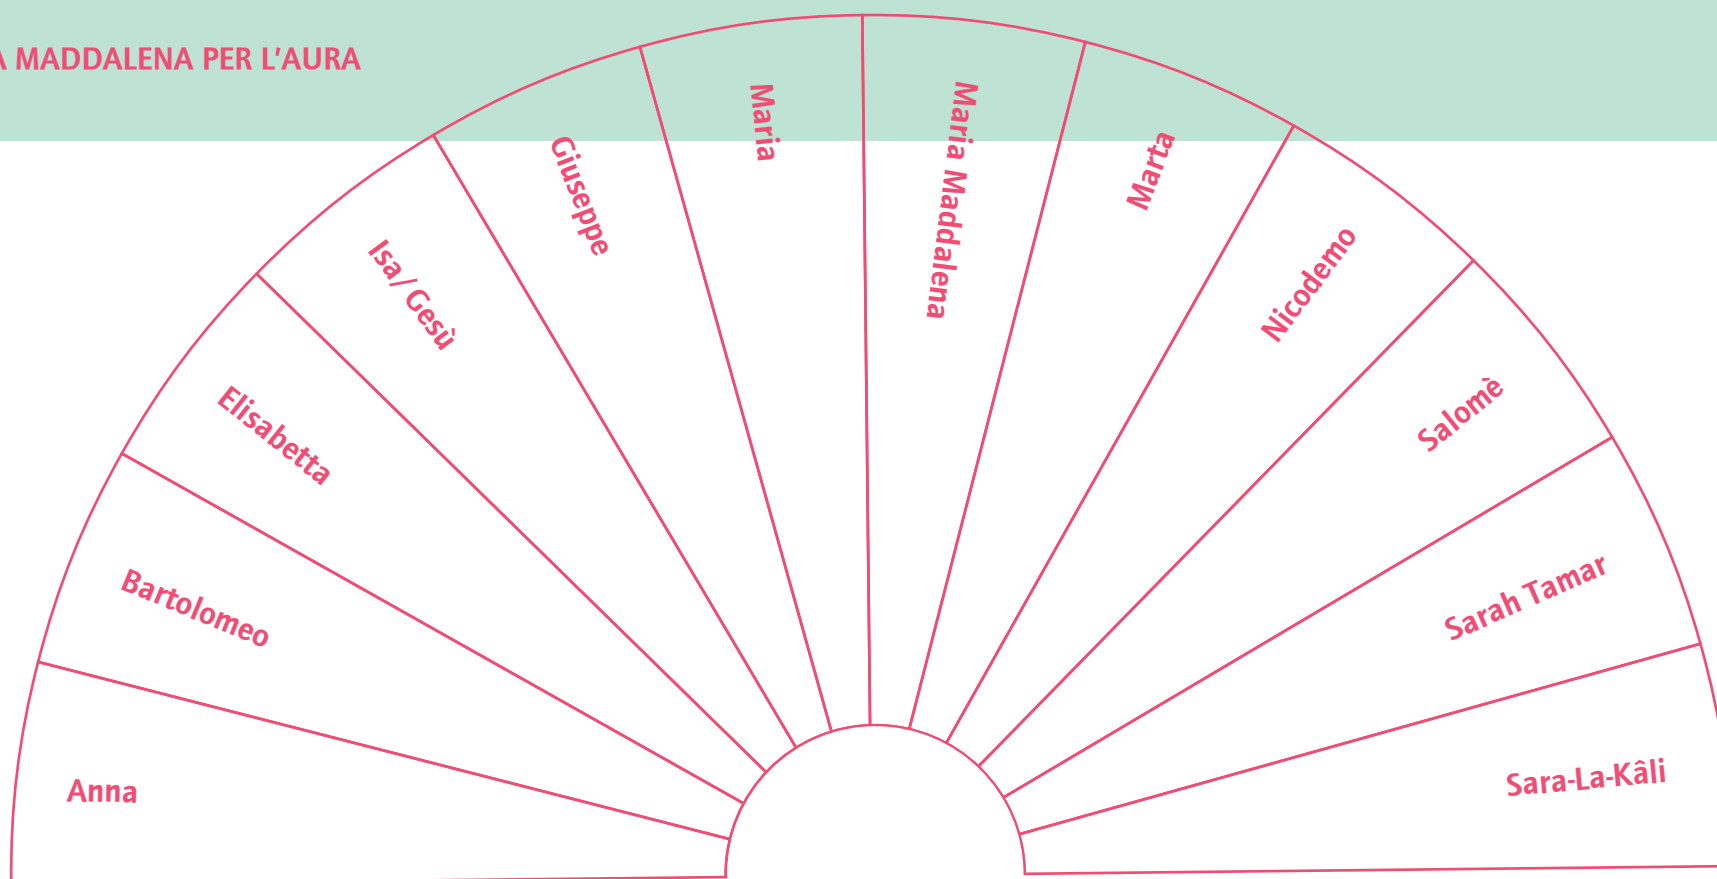

COME/ DOVE UTILIZZARE L'ESSENZA PER L'AURA?

Tavola per pendolino 11: Dose ottimale

CHE QUANTITÀ DA UTILIZZARE?

Travola per pendolino 12: Essenze di Maria Maddalena per l'aura

QUALE ESSENZA DI MARIA MADDALENA PER L'AURA
È NECESSARIA?