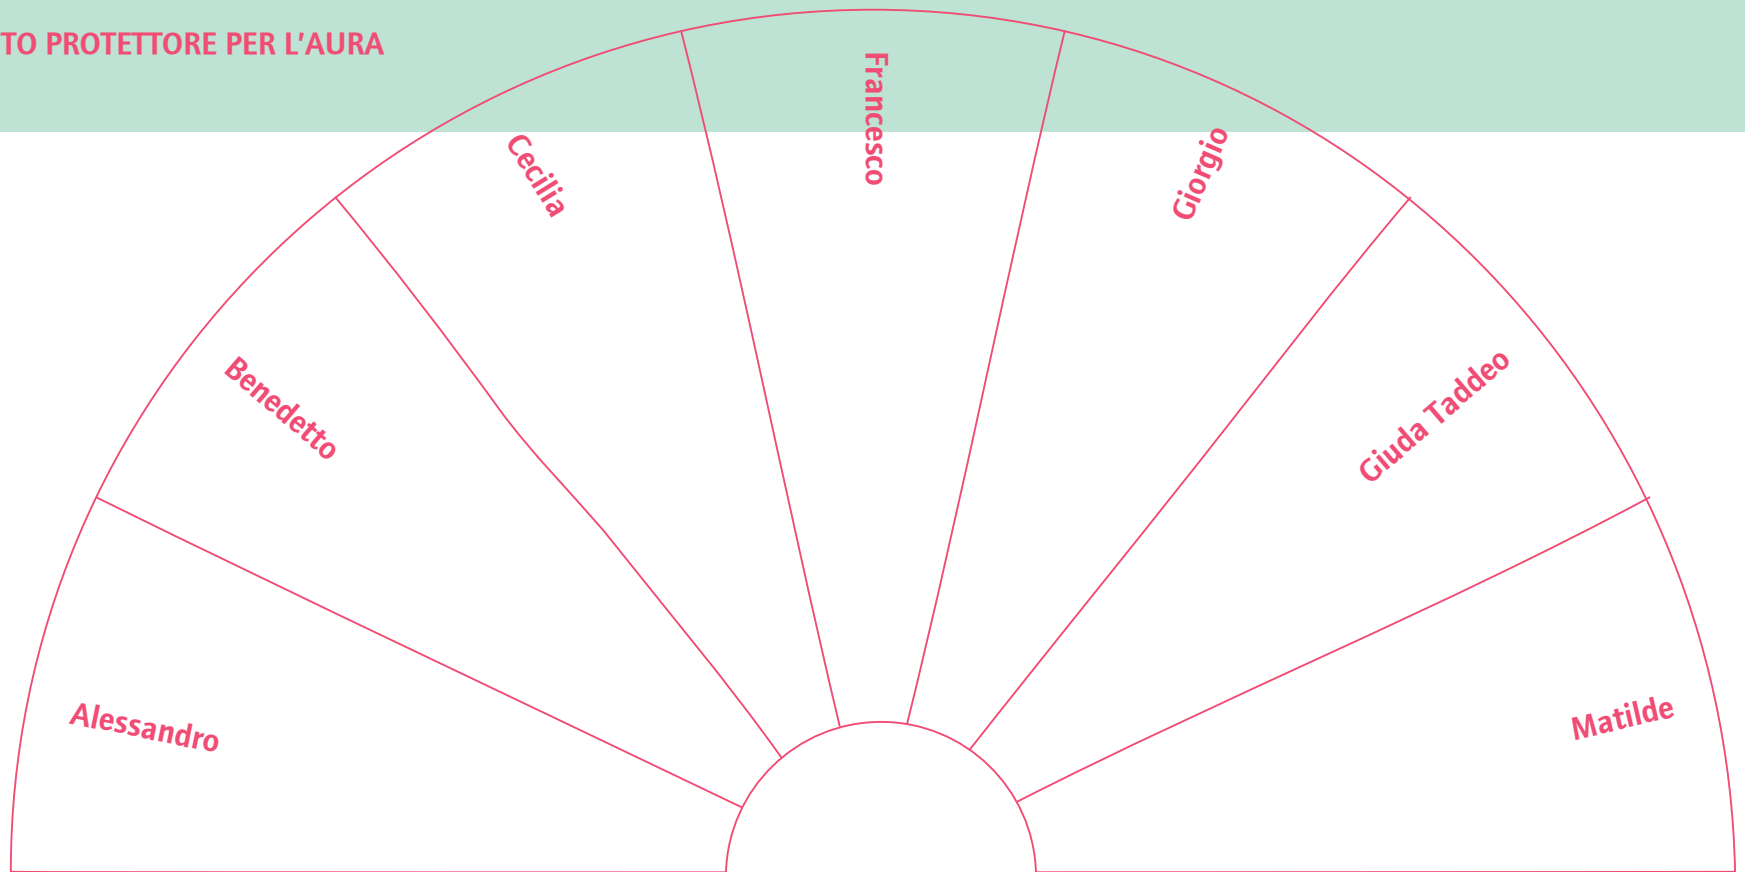

INGRID AUER®

Travola per pendolino 13: Essenze del Santo Protettore per l'aura

QUALE ESSENZA DEL SANTO PROTETTORE PER L'AURA
È NECESSARIA?

www.ingridaueritalia.com/webshop/

Al momento puoi trovare su Amazon e sul nostro negozio online solo una minima parte dei libri, delle Essenze e delle carte più importanti.

Se il prodotto di tuo interesse non dovesse essere presente online, lo puoi richiedere direttamente tramite il nostro ufficio in Austria o rivolgendoti

a uno dei nostri rivenditori: office@ingridauer.com | store.ingridauer.com

Negozianti, rivenditori e terapeuti possono effettuare acquisti con le condizioni speciali qui di seguito: office@ingridauer.com