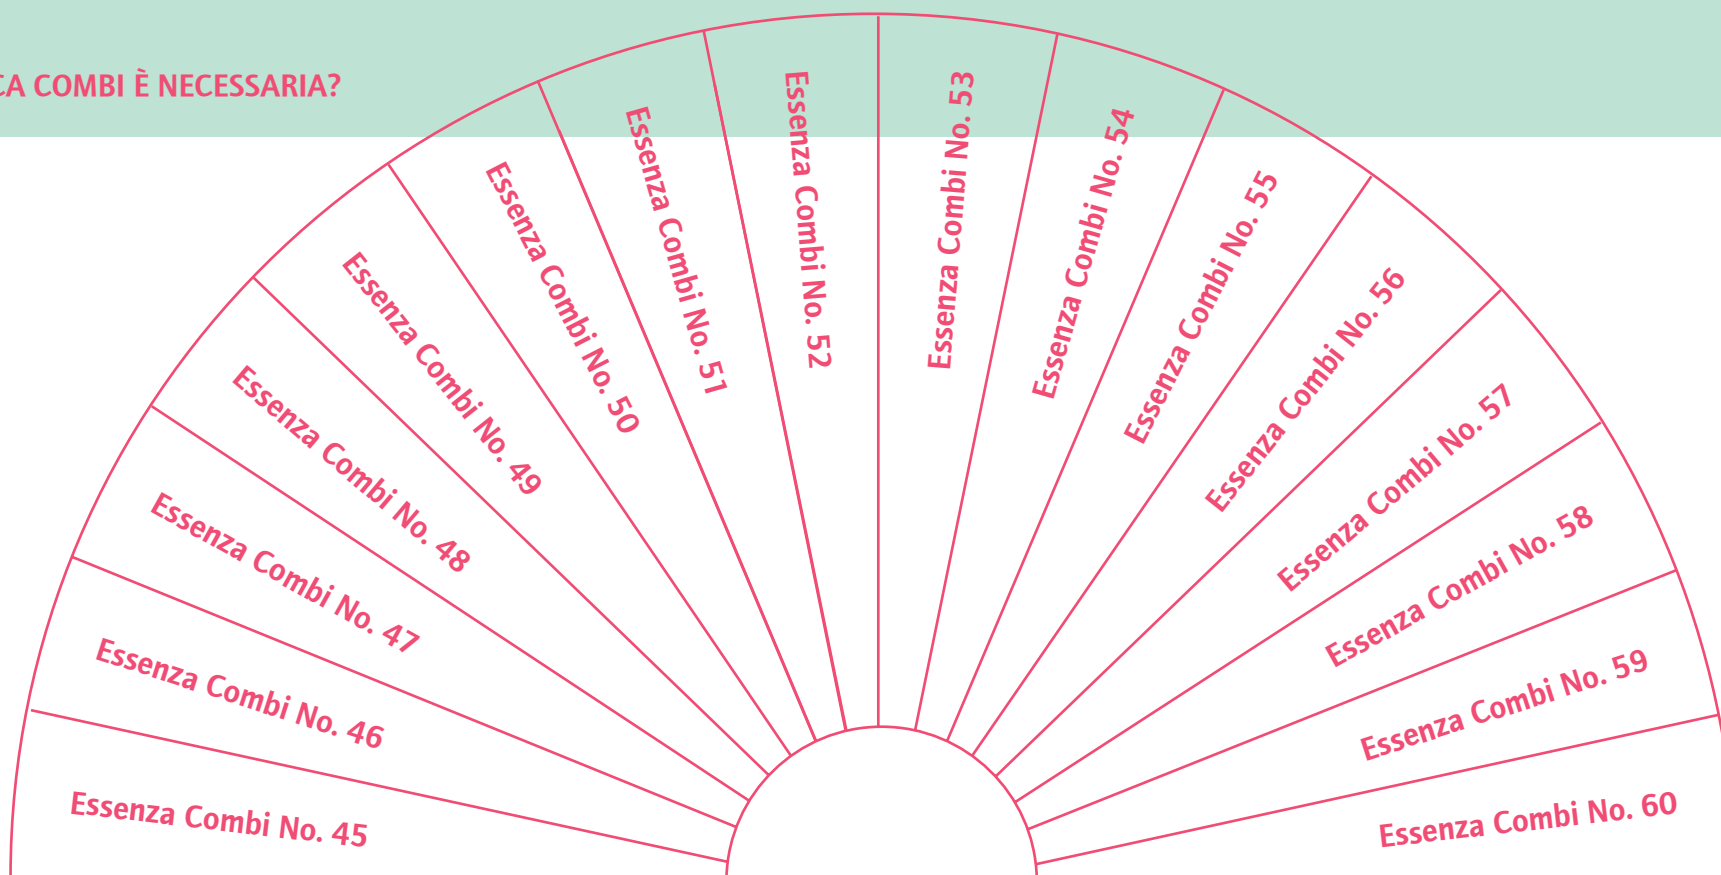

Tavola per pendolino 3c: Essenze Angeliche Combi 45–60

QUALE ESSENZA ANGELICA COMBI È NECESSARIA?

www.ingridaueritalia.com/webshop/

Al momento puoi trovare su Amazon e sul nostro negozio online solo una minima parte dei libri, delle Essenze e delle carte più importanti.