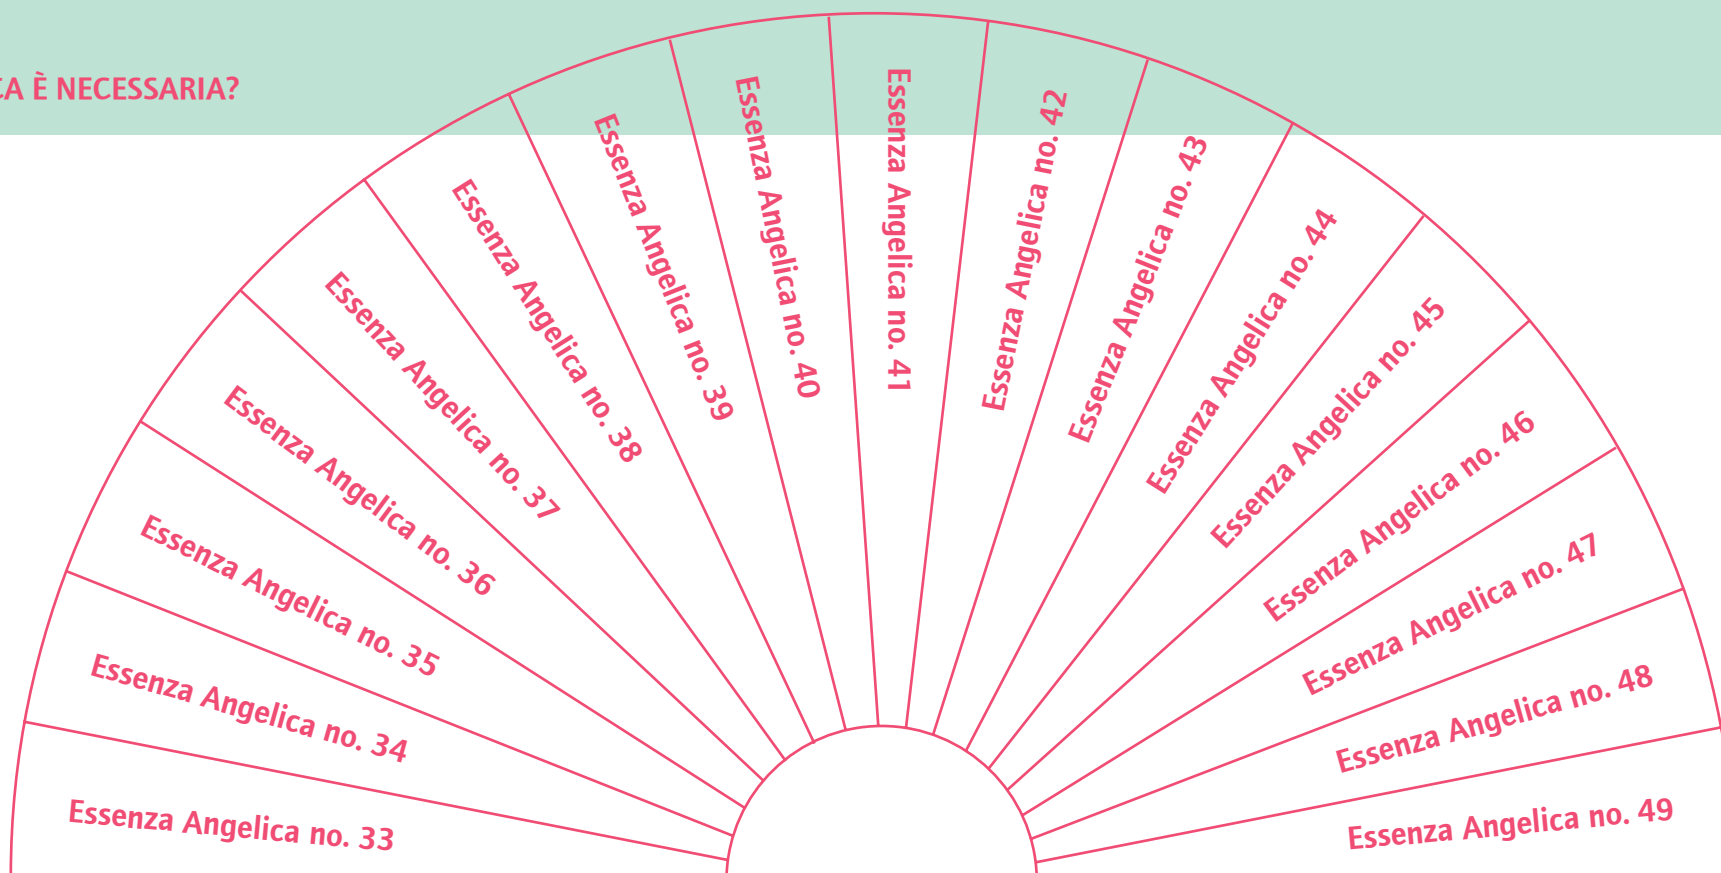

Tavola per pendolino 2c: Essenze Angeliche 33–49

QUALE ESSENZA ANGELICA È NECESSARIA?

www.ingridaueritalia.com/webshop/

Al momento puoi trovare su Amazon e sul nostro negozio online solo una minima parte dei libri, delle Essenze e delle carte più importanti.

Se il prodotto di tuo interesse non dovesse essere presente online, lo puoi richiedere direttamente tramite il nostro ufficio in Austria o rivolgendoti

a uno dei nostri rivenditori: office@ingridauer.com | store.ingridauer.com

Negozianti, rivenditori e terapeuti possono effettuare acquisti con le condizioni speciali qui di seguito: office@ingridauer.com