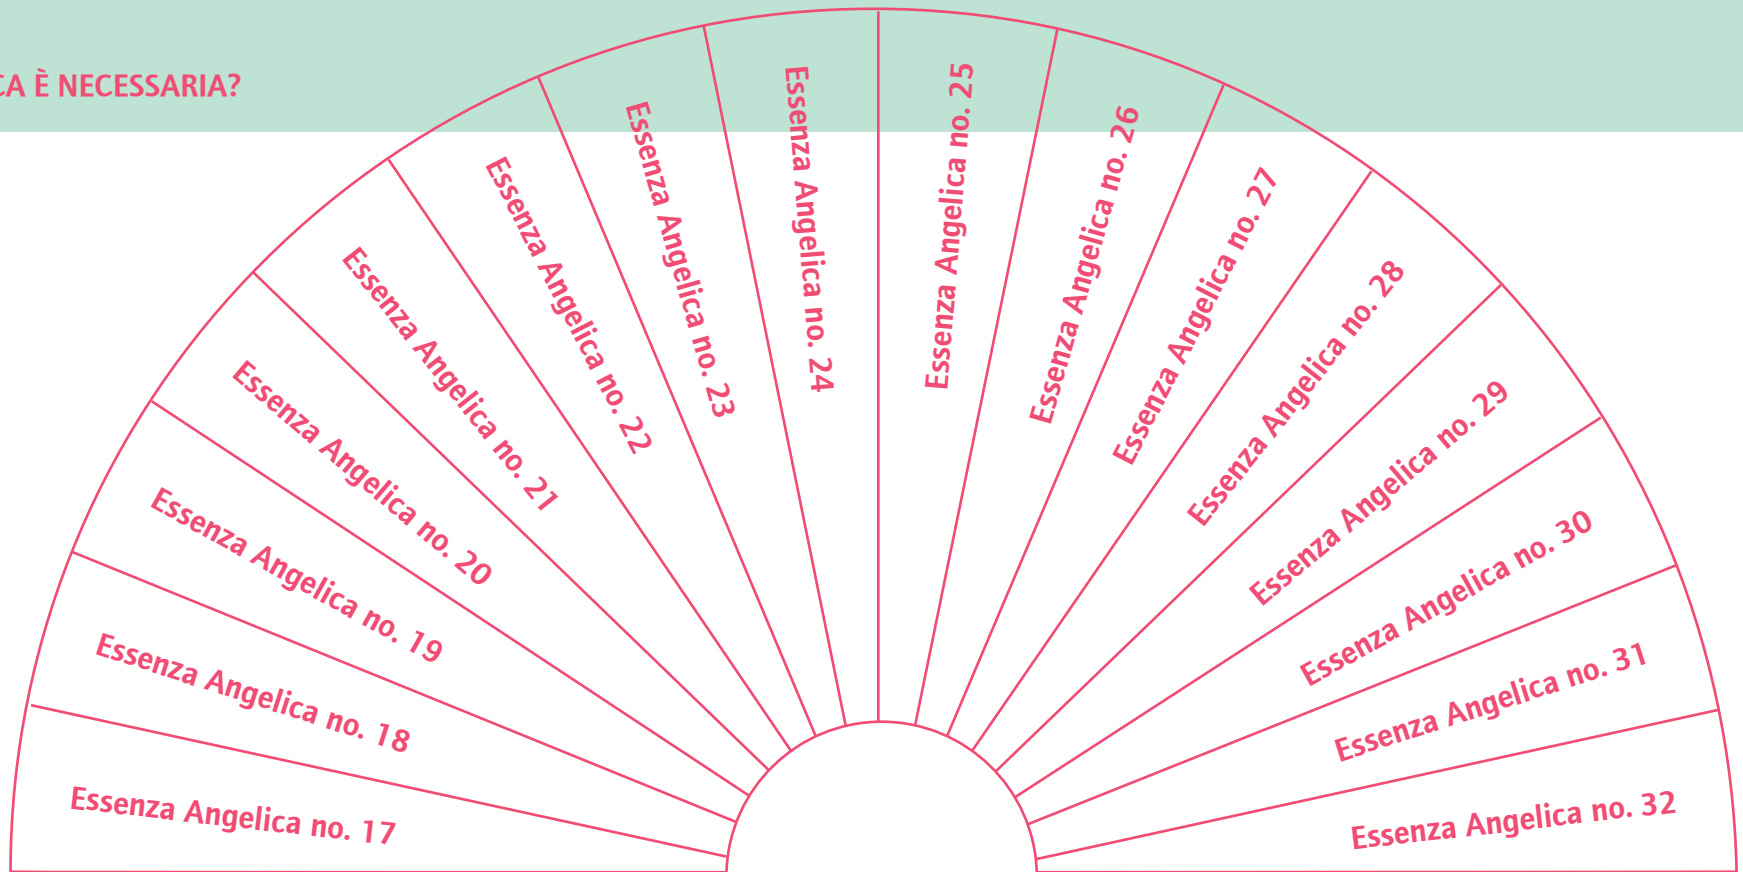

Tavola per pendolino 2b: Essenze Angeliche 17–32

QUALE ESSENZA ANGELICA È NECESSARIA?

www.ingridaueritalia.com/webshop/

Al momento puoi trovare su Amazon e sul nostro negozio online solo una minima parte dei libri, delle Essenze e delle carte più importanti.

Se il prodotto di tuo interesse non dovesse essere presente online, lo puoi richiedere direttamente tramite il nostro ufficio in Austria o rivolgendoti

a uno dei nostri rivenditori: office@ingridauer.com | store.ingridauer.com

Negozianti, rivenditori e terapeuti possono effettuare acquisti con le condizioni speciali qui di seguito: office@ingridauer.com