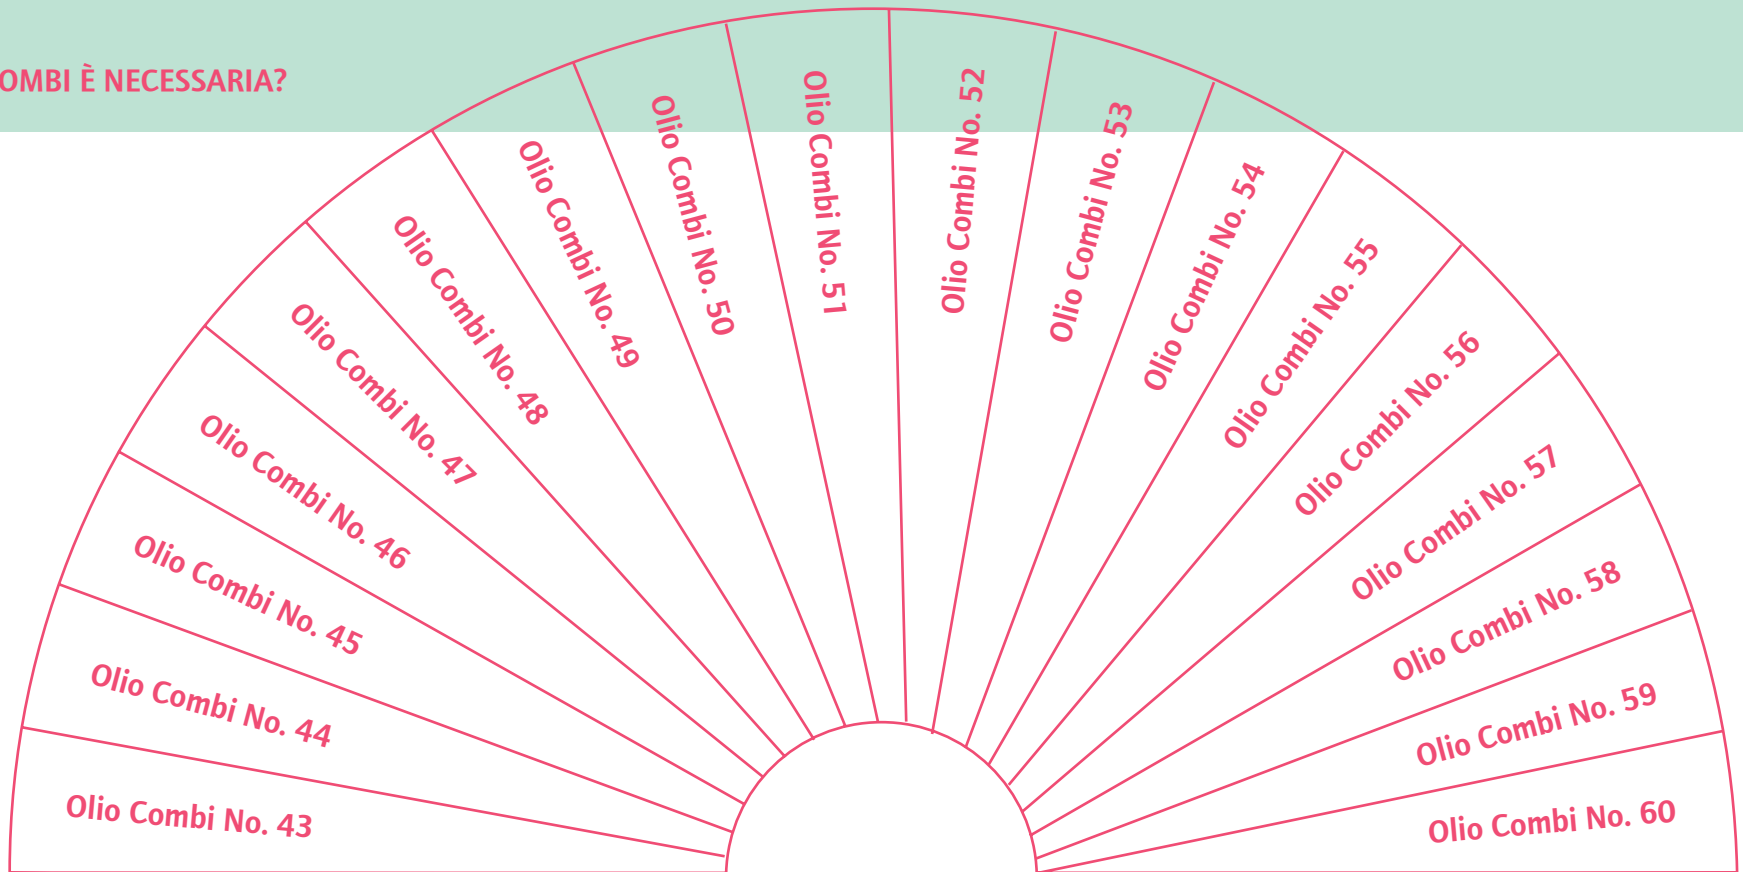

Tavola per pendolino 4c: Oli Angeliche Combi 43–60

QUALE OLIO ANGELICO COMBI È NECESSARIA?

www.ingridaueritalia.com/webshop/

Al momento puoi trovare su Amazon e sul nostro negozio online solo una minima parte dei libri, delle Essenze e delle carte più importanti.

Se il prodotto di tuo interesse non dovesse essere presente online, lo puoi richiedere direttamente tramite il nostro ufficio in Austria o rivolgendoti

a uno dei nostri rivenditori: office@ingridauer.com | store.ingridauer.com

Negozianti, rivenditori e terapeuti possono effettuare acquisti con le condizioni speciali qui di seguito: office@ingridauer.com