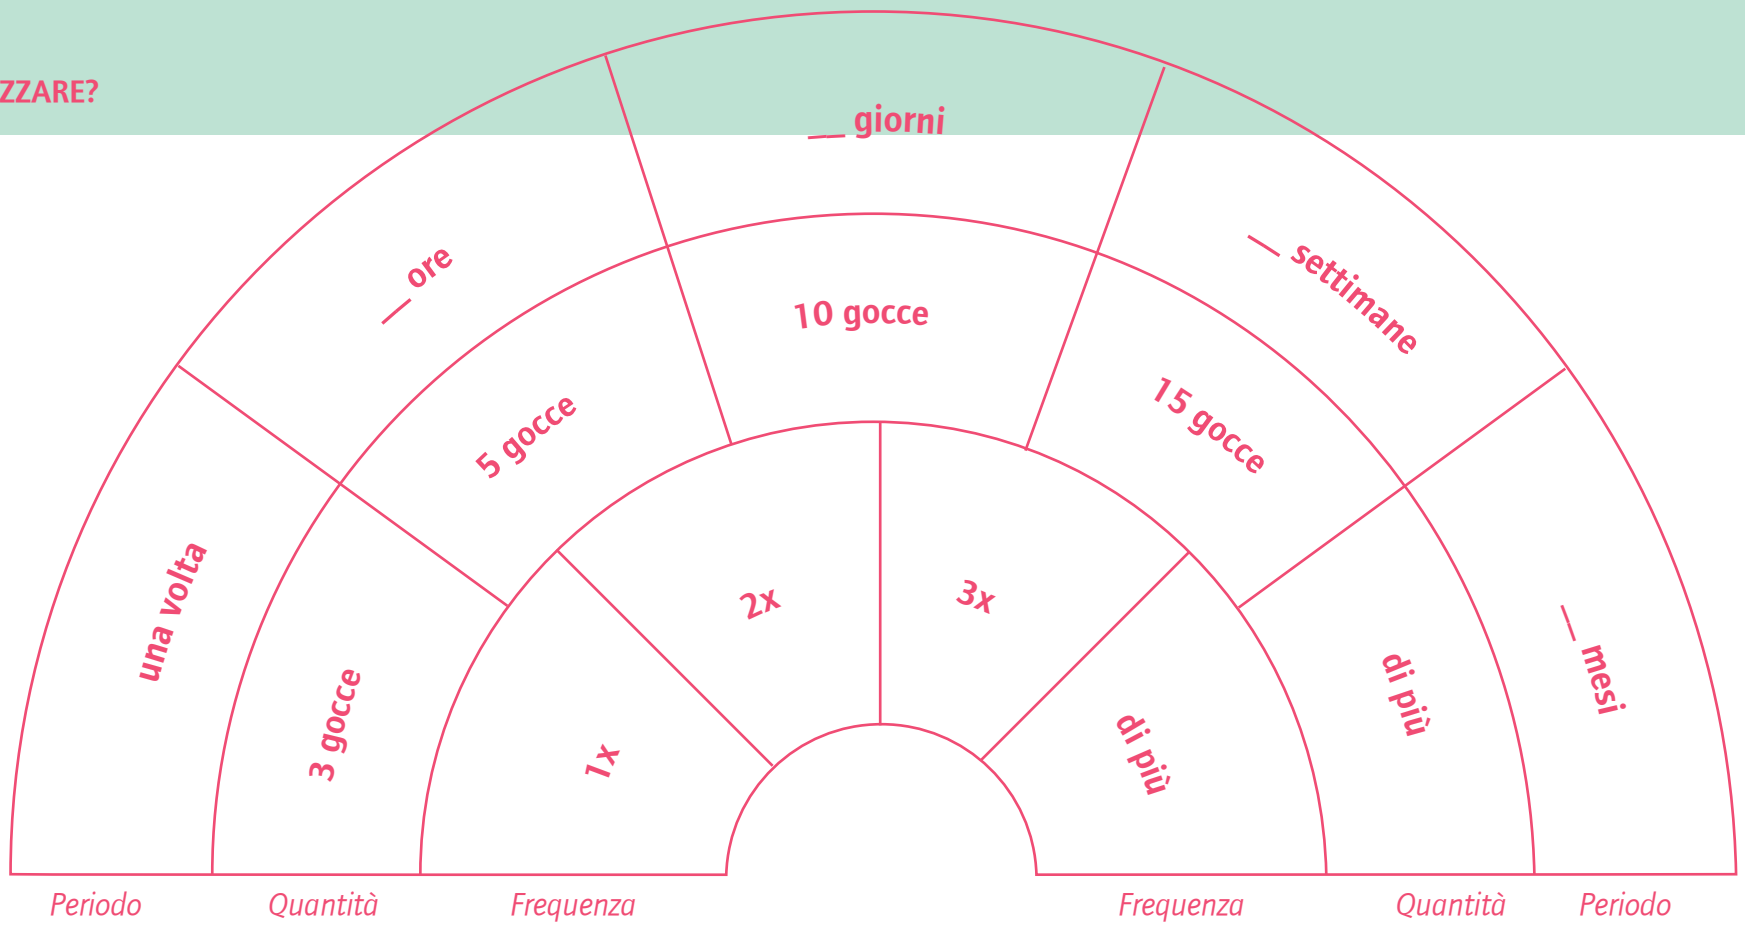

COME/ DOVE UTILIZZARE L'ESSENZA PER L'AURA?

Tavola per pendolino 11: Dose ottimale

CHE QUANTITÀ DA UTILIZZARE?

Travola per pendolino 12: Essenze di Maria Maddalena per l'aura

QUALE ESSENZA DI MARIA MADDALENA PER L'AURA
È NECESSARIA?