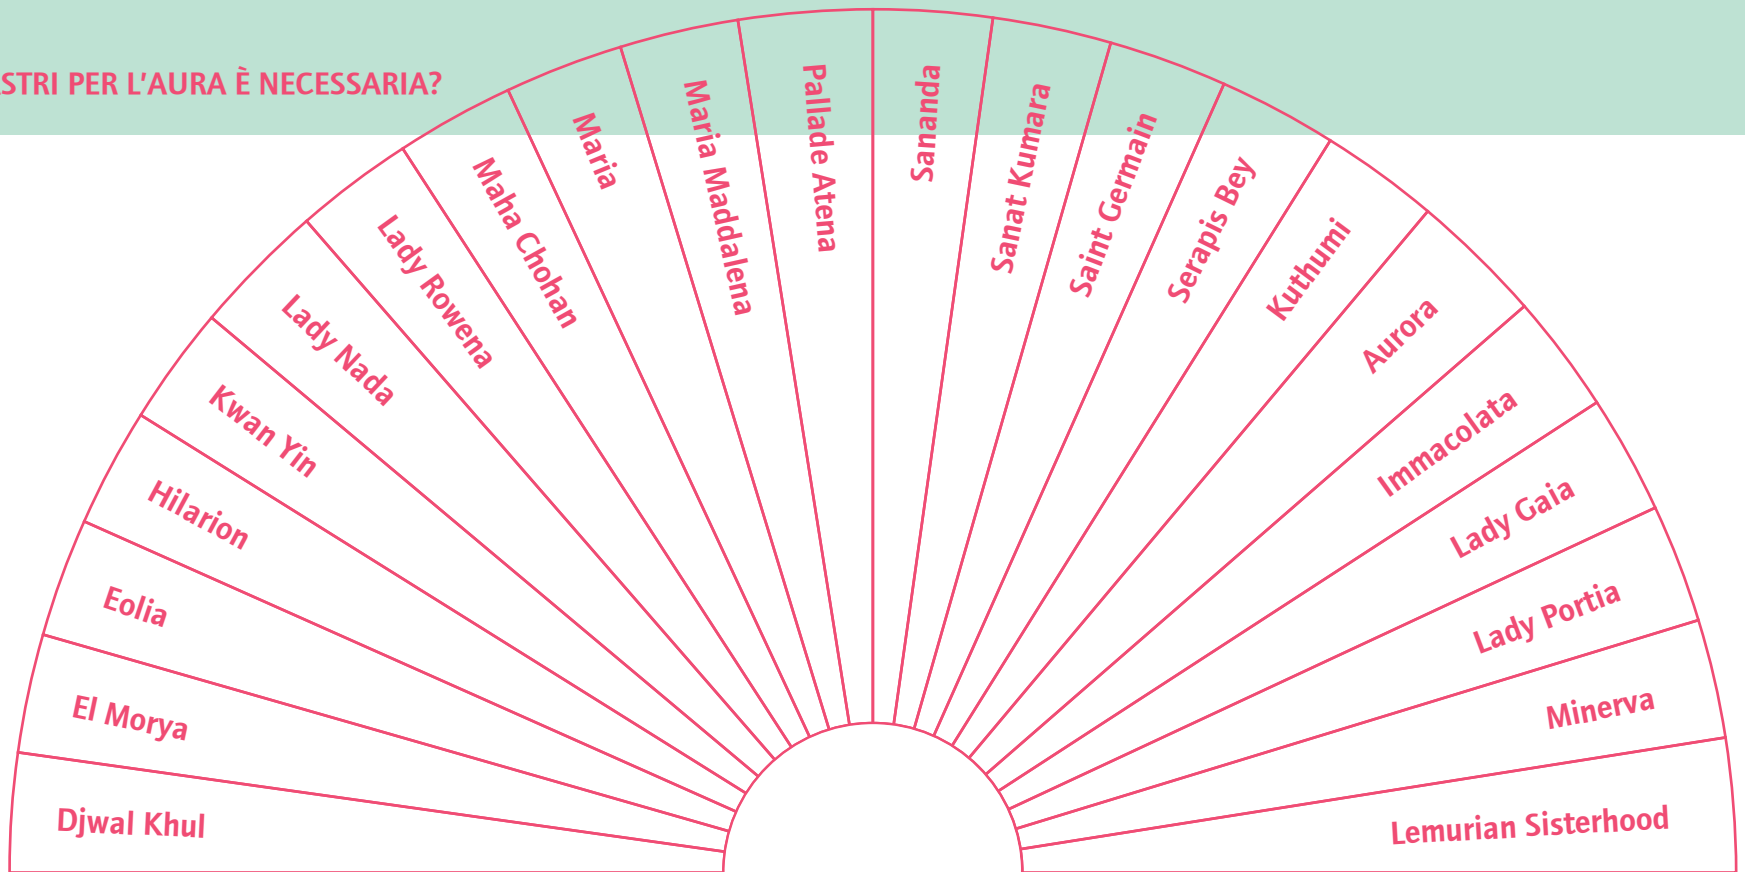

Tavola per pendolino 6: Essenze Angeliche per l'Aura

QUALE ESSENZA ANGELICA PER L'AURA È NECESSARIA?

Tavola per pendolino 7: Essenze dei Maestri per l'Aura

QUALE ESSENZA DEI MEASTRI PER L'AURA È NECESSARIA?