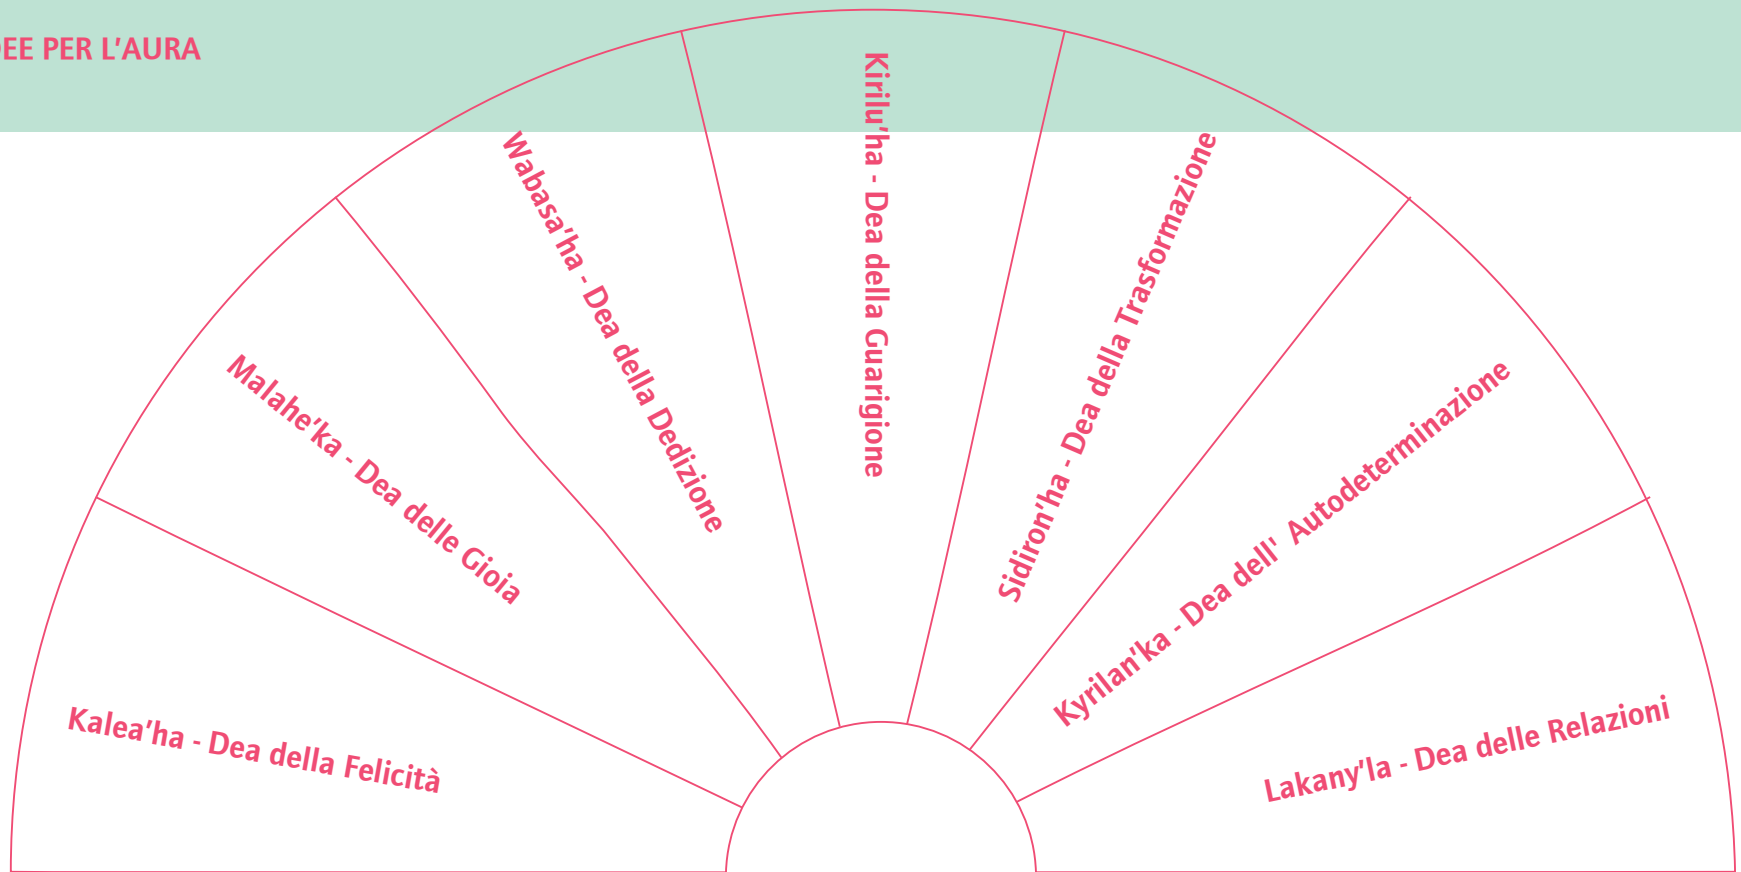

Travola per pendolino 14: Essenza delle Dee per l' Aura

QUALE ESSENZA DELLE DEE PER L'AURA
È NECESSARIA?

www.ingridaueritalia.com/webshop/

Al momento puoi trovare su Amazon e sul nostro negozio online solo una minima parte dei libri, delle Essenze e delle carte più importanti.

Se il prodotto di tuo interesse non dovesse essere presente online, lo puoi richiedere direttamente tramite il nostro ufficio in Austria o rivolgendoti

a uno dei nostri rivenditori: office@ingridauer.com | store.ingridauer.com

Negozianti, rivenditori e terapeuti possono effettuare acquisti con le condizioni speciali qui di seguito: office@ingridauer.com